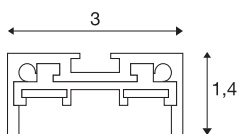

M-TRACK

binario a bassa tensione, 2 m, nero

Binario in alluminio del sistema a binario Magnetic Track.
Con gli accessori opzionali è possibile montare a parete o a plafone il binario, disponibile in colore nero.

DATI TECNICI

Articolo	188500
Codice IP	IP 20
Montaggio	Superficie
Dettagli di montaggio	Soffitto,Pavimento,Binario a soffitto,Binario a parete,Parete
Tensione nominale	12V DC V
Classe isolamento	III
Colore	nero
Lunghezza	200 cm
Larghezza	3 cm
Altezza	1.4 cm
Peso netto	1.083 kg
Peso lordo	1.514 kg

Accessori

188510	TESTATA ALIMENTAZIONE , per binario a bassa tensione M-TRACK, nero
188520	CALOTTE DI CHIUSURA , per binario a bassa tensione M-TRACK, nero