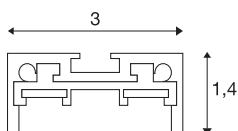

## M-TRACK

lavvolts-strømskinne, 2 m, sort

Aluminiumsskinne til skinneresystemet Magnetic Track. Med tilbehøret som fås som ekstrautstyr, kan den sorte skinnen monteres på vegg eller i tak.

### TEKNISKE DATA

Art.nr.	188500
IP-kode	IP 20
Montering	Utenpåliggende montering
Montering detaljer	Tak, Gulv, Skinne tak, Skinne vegg, Vegg
Merkespenning	12V DC V
Kapslingsgrad	III
Farge	svart
Lengde	200 cm
Bredde	3 cm
Høyde	1.4 cm
Nettovekt	1.083 kg
Bruttovekt	1.514 kg