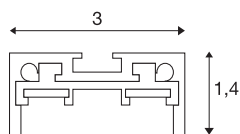

M-TRACK

laagvolt stroomrails, 2 m, zwart

Aluminium draagrail van het Magnetic Track railsysteem. Door het optionele toebehoren kan de montage van de in zwart beschikbare rail aan de wand of aan het plafond gebeuren.

TECHNISCHE GEGEVENS

Art.nr.	188500
IP-code	IP 20
Montage	opbouw
Montagebeschrijving	plafond,grond,rail plafond,rail wand,wand
Nominale spanning	12V DC V
Beschermingsklasse	III
Kleur	zwart
Lengte	200 cm
Breedte	3 cm
Hoogte	1.4 cm
Nettogewicht	1.083 kg
Brutogewicht	1.514 kg