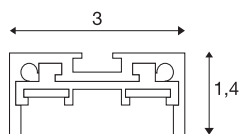

M-TRACK

calhas elétricas de baixa voltagem, 2 m, preto

Calha de suporte em alumínio do sistema de calha Magnetic Track. Através dos acessórios opcionais, a montagem da calha disponível em preto pode ser efetuada na parede ou no teto.

DADOS TÉCNICOS

Ref. n.º	188500
IP Code	IP 20
Montagem	Montagem à superfície
Pormenores da montagem	Teto, Chão, Calha de teto, Calha de parede, Parede
Tensão nominal	12V DC V
Classe de proteção	III
Cor	preto
Comprimento	200 cm
Largura	3 cm
Altura	1.4 cm
Peso líquido	1.083 kg
Peso bruto	1.514 kg