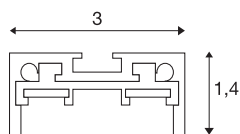

M-TRACK

низковольтная шина питания, 2 м, черный

Алюминиевая несущая шина шинопровода Magnetic Track. Дополнительные аксессуары позволяют устанавливать шину (доступна в черном цвете) на стену или потолок.

Технические характеристики

Тов. №	188500
IP Code	IP 20
Сборка	Накладной
Детали сборки	Потолок,Пол,Потолочная шина,Настенная шина,Стена
Номинальное напряжение	12V DC V
Класс защиты	III
Цвет	черный
Длина	200 cm
Ширина	3 cm
Высота	1.4 cm
Вес нетто	1.083 kg
вес брутто	1.514 kg