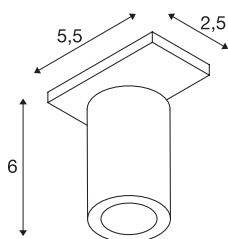

M-TRACK

bodové svítidlo pro nízkonapěťovou proudovou sběrnici, LED, černé, 7 W

M-TRACK bodové svítidlo s vhodným adaptérem pro nízkonapěťový lištový systém M-TRACK. Bodové svítidlo opatřené výkonnou LED 7 W je uloženo otočně a výkyvně. Toto svítidlo obsahuje vestavěné žárovky LED.

TECHNICKÁ DATA

Č. výrobku	188530
Otočné nebo výkyvné	otočné a výkyvné
Kód IP	IP 20
Montáž	Nástavba
Podrobnosti montáže	Lišta, strop, Lišta, stěna
Primární jmenovité napětí	12V
Třída ochrany	III
Příkon	7 W
Stroboskopický efekt (SVM)	0
Lumen	400 lm
Teplota barvy světla	3000 Kelvin
Úhel záření	36 °
Barva	černá
CRI	80
Data LXXBXX	L70B50
Životnost	20000 h
Svítivost	rotačně symetrický
Výstup světla	přímé
Délka	5.5 cm
Šířka	3 cm
Výška	6 cm
Hmotnost netto	0.103 kg