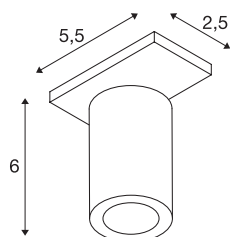

## M-TRACK

Spot für Niedervolt-Stromschiene, LED, schwarz, 7W

M-TRACK Spot mit passendem Adapter für das M-TRACK Niedervolt Schienen-System. Der mit einer leistungsstarken 7W LED versehene Spot ist dreh- und schwenkbar gelagert. Diese Leuchte enthält eingebaute LED-Lampen.

## TECHNISCHE DATEN

Art. Nr.	188530
Dreh- oder Schwenkbar	rotary bar and tiltable
IP Code	IP 20
Montage	Aufbau
Montagedetails	Schiene Decke, Schiene Wand
Primäre Nennspannung	12V
Schutzklasse	III
Wattage	7 W
Stroboskop-Effekt (SVM)	0
Lumen	400 lm
Lichtfarbtemperatur	3000 Kelvin
Abstrahlwinkel	36 °
Farbe	schwarz
CRI	80
LXXBXX Daten	L70B50
Lebensdauer	20000 h
Lichtstärkeverteilung	rotationssymmetrisch
Lichtaustritt	direkt
Länge	5.5 cm
Breite	3 cm
Höhe	6 cm
Nettogewicht	0.103 kg