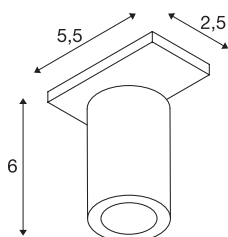

## M-TRACK

Spot für Niedervolt-Stromschiene, LED, schwarz, 7W

M-TRACK Spot mit passendem Adapter für das M-TRACK Niedervolt Schienen-System. Der mit einer leistungsstarken 7W LED versehene Spot ist dreh- und schwenkbar gelagert. Diese Leuchte enthält eingebaute LED-Lampen.

## TECHNISCHE DATEN

Art. Nr.	188530
Dreh- oder Schwenkbar	rotary bar and tiltable
IP Code	IP 20
Montage	Aufbau
Montagedetails	Schiene Decke, Schiene Wand
Primäre Nennspannung	12V
Schutzklasse	III
Wattage	7 W
Stroboskop-Effekt (SVM)	0
Lumen	400 lm
Lichtfarbtemperatur	3000 Kelvin
Abstrahlwinkel	36 °
Farbe	schwarz
CRI	80
LXXBXX Daten	L70B50
Lebensdauer	20000 h
Lichtstärkeverteilung	rotationssymmetrisch
Lichtaustritt	direkt
Länge	5.5 cm
Breite	3 cm
Höhe	6 cm
Nettogewicht	0.103 kg