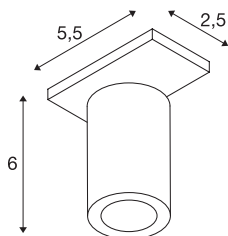

## M-TRACK

«spot» para carril conductor de baja tensión, led, negro, 7 W

M-TRACK spot con adaptador adecuado para el sistema de carriles de baja tensión M-TRACK. El spot provisto de un potente led de 7 W está colocado de manera giratoria y orientable. Esta luminaria contiene ledes incorporados.

### Datos técnicos

Art. N.º	188530
Giratoria u orientable	Giratoria y orientable
Código IP	IP 20
Montaje	Superficie
Detalles de montaje	Carril techo, Carril pared
Voltaje nominal primario	12V
Clase de protección	III
Potencia	7 W
Efecto estroboscópico (SVM)	0
Flujo luminoso	400 lm
Temperatura del color de la luz	3000 Kelvin
Semiángulo de dispersión	36 °
Color	negro
IRC	80
Datos LXXBXX	L70B50
Vida útil	20000 h
Distribución de la intensidad luminosa	de rotación simétrica
Salida de la luz	Directa
Longitud	5.5 cm
Anchura	3 cm
Altura	6 cm
Peso neto	0.103 kg

## Fuente de luz

916470	
--------	---

Peso bruto	0.118 kg
------------	----------