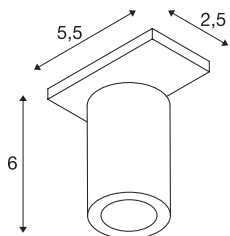

## M-TRACK

spot pour rail magnétique, noir, LED, 7W, 3000K

Spot M-TRACK avec adaptateur correspondant pour le système de rail basse tension M-TRACK. Le spot qui intègre une puissante LED 7W est orientable et inclinable. Ce luminaire comprend des modules à LED intégrés.

## INFORMATIONS TECHNIQUES

Réf.	188530
Orientable ou inclinable	Dispositif rotatif et pivotant
Code IP	IP 20
Montage	En saillie
Détails de montage	Rail plafond, Rail applique
Tension nominale primaire	12V
Classe de protection	III
Puissance en watts	7 W
Effet stroboscopique (SVM)	0
Lumen	400 lm
Température de couleur	3000 Kelvin
Angle de rayonnement	36 °
Coloris	noir
IRC	80
Données LXXBXX	L70B50
Durée de vie	20000 h
Répartition de l'intensité lumineuse	rotosymétrique
Sortie lumineuse	direct
Longueur	5.5 cm
Largeur	3 cm
Hauteur	6 cm
Poids net	0.103 kg