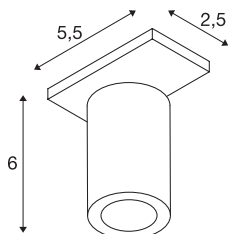

M-TRACK

spot til lavvolts-strømskinne, LED, sort, 7W

M-TRACK spot med adapter som passer til M-TRACK lavvolts-skinnesystem. Spotten har en kraftig LED på 7 W og kan dreiebar og svinges. Denne armaturet inneholder integrerte LED-lyskilder.

TEKNISKE DATA

Art.nr.	188530
Drei- og svingbar	Roterbar og svingbar
IP-kode	IP 20
Montering	Utenpåliggende montering
Montering detaljer	Skinne tak, Skinne vegg
Primær merkespenning	12V
Kapslingsgrad	III
Systemeffekt	7 W
Strobeeffekt (SVM)	0
Lysytelse	400 lm
Lysfargetemperatur	3000 Kelvin
Spredningsvinkel	36 °
Farge	svart
CRI	80
LXXBXX-data	L70B50
Levetid	20000 h
Lysstyrkefordeling	rotasjonssymmetrisk
Lysåpning	direkte
Lengde	5.5 cm
Bredde	3 cm
Høyde	6 cm
Nettvekt	0.103 kg