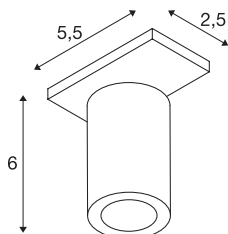

## M-TRACK

spot voor laagvolt stroomrails, LED, zwart, 7W

M-TRACK spot met passende adapter voor het M-TRACK laagvolt railsysteem. De met een krachtige LED van 3,7W uitgeruste spot is draai- en richtbaar gemonteerd. Deze lamp bevat ingebouwde LED lampen.

## TECHNISCHE GEGEVENS

Art.nr.	188530
Draai- of zwenkbaar	Draai- en kantelbaar
IP-code	IP 20
Montage	opbouw
Montagebeschrijving	rail plafond,rail wand
Primaire nominale spanning	12V
Beschermingsklasse	III
Wattage	7 W
Stroboscopisch effect (SVM)	0
Lumen	400 lm
Lichtkleurtemperatuur	3000 Kelvin
Stralingshoek	36 °
Kleur	zwart
CRI	80
LXXBXX-gegevens	L70B50
Levensduur	20000 h
Lichtsterkteverdeling	rotatiesymmetrisch
Lichtuitlaat	direct
Lengte	5.5 cm
Breedte	3 cm
Hoogte	6 cm
Nettogewicht	0.103 kg