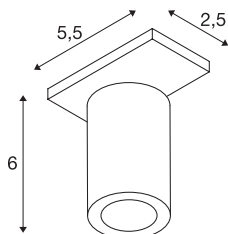

M-TRACK

foco para sistema de calha de baixa voltagem, LED, preto, 7W

M-TRACK, foco com adaptador adequado para o sistema de calha de baixa voltagem M-TRACK. O foco, equipado com um potente LED de 7W, pode ser posicionado de forma rotativa e articulável. Esta luminária contém lâmpadas LED integradas.

DADOS TÉCNICOS

Ref. n.º	188530
Giratório ou Articulável	Rotativo e giratório
IP Code	IP 20
Montagem	Montagem à superfície
Pormenores da montagem	Calha de teto, Calha de parede
Tensão nominal primária	12V
Classe de proteção	III
Potência	7 W
Efeito estroboscópico (SVM)	0
Lúmen	400 lm
Temperatura de cor da luz	3000 Kelvin
Ângulo de feixe	36 °
Cor	preto
CRI	80
Dados LXXBXX	L70B50
Vida útil	20000 h
Distribuição da intensidade luminosa	rotacionalmente simétrico
Saída de luz	direto
Comprimento	5.5 cm
Largura	3 cm
Altura	6 cm
Peso líquido	0.103 kg