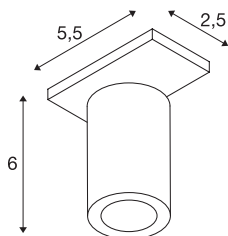

## M-TRACK

točkovna svetilka za niskonapetostno tokovno tirnico, LED, črna, 7W

M-TRACK točkovna svetilka z ustreznim adapterjem za niskonapetostni sistem tirnic M-TRACK. Točkovno svetilko z zmogljivo LED žarnico z močjo 7W je mogoče nagibati in vrteti. Ta svetilka vsebuje vgrajene LED žarnice.

## TEHNIČNI PODATKI

Št. art.	188530
Vrtljivo ali nagibno	vrtljiva in zasučna
IP koda	IP 20
Montaža	Nadgradnja
Podrobnosti montaže	Tirnica za strop, Tirnica za steno
Primarna nazivna napetost	12V
Zaščitni razred	III
EI. moč	7 W
Stroboskopski učinek (SVM)	0
Lumni	400 lm
Barvna temperatura	3000 Kelvin
Kot sevanja	36 °
Barva	črna
CRI	80
LXXBXX podatki	L70B50
Življenjska doba	20000 h
Razporeditev svetilnosti	simetrično vrtenje
Svetenje	neposredno
Dolžina	5.5 cm
Širina	3 cm
Višina	6 cm
Neto teža	0.103 kg