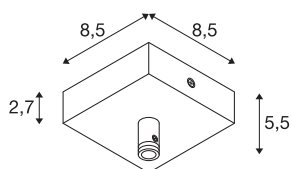

ROSETÓN DE TECHO

para GLENOS, negro mate, con descarga de tracción

Rosetón de techo para la luminaria suspendida GLENOS en negro mate.

Datos técnicos

Art. N.º	210060
Código IP	IP 20
Montaje	Superficie
Detalles de montaje	Techo
Voltaje nominal	220-240V ~50/60Hz V
Clase de protección	I
Color	negro
Longitud	8.5 cm
Anchura	8.5 cm
Altura	2.7 cm
Peso neto	0.215 kg
Peso bruto	0.27 kg
Página BIG WHITE	803