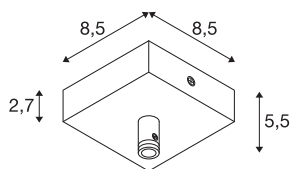

ROSETA DE TETO

para GLENOS, preto matizado, com mecanismo de alívio do esforço de tração

Roseta de teto para luminária pendente GLENOS, em preto matizado.

DADOS TÉCNICOS

Ref. n.º	210060
IP Code	IP 20
Montagem	Montagem à superfície
Pormenores da montagem	Teto
Tensão nominal	220-240V ~50/60Hz V
Classe de proteção	I
Cor	preto
Comprimento	8.5 cm
Largura	8.5 cm
Altura	2.7 cm
Peso líquido	0.215 kg
Peso bruto	0.27 kg
Página BIG WHITE	803