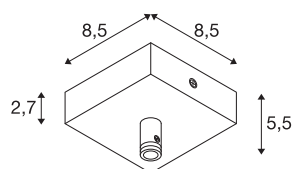

ROSETA DE TETO

para GLENOS, branco matizado, com mecanismo de alívio do esforço de tração

Roseta de teto para luminária pendente GLENOS, em branco matizado.

DADOS TÉCNICOS

Ref. n.º	210061
IP Code	IP 20
Montagem	Montagem à superfície
Pormenores da montagem	Teto
Tensão nominal	220-240V ~50/60Hz V
Classe de proteção	I
Cor	branco
Comprimento	8.5 cm
Largura	8.5 cm
Altura	2.7 cm
Peso líquido	0.215 kg
Peso bruto	0.272 kg
Página BIG WHITE	803