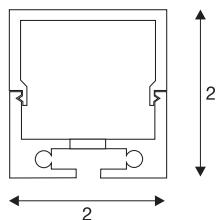

GLENOS®

Profi-Profil 2020, schwarz, 1 m, mit weißer Abdeckung

Aluminium Aufbauprofil zum Einlegen von LED Strips. Durch die weiße, satinierte Kunststoffabdeckung wird ein homogenes sowie blendfreies Licht abgegeben. Montagehalter und Endkappen sind als optionales Zubehör erhältlich.

TECHNISCHE DATEN

Art. Nr.	213430
IP Code	IP 20
Montage	Aufbau
Farbe	schwarz
Länge	100 cm
Breite	2 cm
Höhe	2 cm
Nettogewicht	0.299 kg
Bruttogewicht	0.61 kg