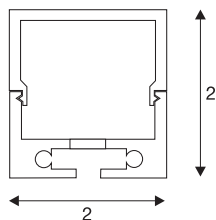

## GLENOS®

**Profi-Profil 2020, schwarz, 1 m, mit weißer Abdeckung**

Aluminium Aufbauprofil zum Einlegen von LED Strips. Durch die weiße, satinierte Kunststoffabdeckung wird ein homogenes sowie blendfreies Licht abgegeben. Montagehalter und Endkappen sind als optionales Zubehör erhältlich.

## TECHNISCHE DATEN

|               |          |
|---------------|----------|
| Art. Nr.      | 213430   |
| IP Code       | IP 20    |
| Montage       | Aufbau   |
| Farbe         | schwarz  |
| Länge         | 100 cm   |
| Breite        | 2 cm     |
| Höhe          | 2 cm     |
| Nettogewicht  | 0.299 kg |
| Bruttogewicht | 0.61 kg  |