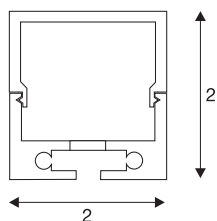

GLENOS perfil profesional 2020

negro, 1 m, con cubierta blanca

Perfil de superficie de aluminio para colocar tiras led. A través de la cubierta de plástico satinado blanco se crea una luz antideslumbrante homogénea. Está disponible un soporte de montaje y cubiertas terminales para accesorio opcional.

Datos técnicos

Art. N.º	213430
Código IP	IP 20
Montaje	Superficie
Color	negro
Longitud	100 cm
Anchura	2 cm
Altura	2 cm
Peso neto	0.299 kg
Peso bruto	0.61 kg