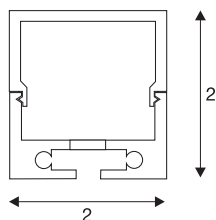

GLENOS® profil professionnel

2020-100, noir, 1m, avec diffuseur blanc

Profil de montage aluminium à utiliser pour la pose de bandeaux LED. Le cache en plastique satiné blanc produit une lumière homogène non éblouissante. Supports de montage et embouts vendus séparément.

INFORMATIONS TECHNIQUES

Réf.	213430
Code IP	IP 20
Montage	En saillie
Coloris	noir
Longueur	100 cm
Largeur	2 cm
Hauteur	2 cm
Poids net	0.299 kg
Poids brut	0.61 kg