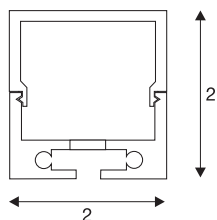

GLENOS profilo professionale 2020

nero, 1 m, con copertura bianca

Profilo per l'inserimento di LED strip. Con la copertura bianca in plastica satinata si ottiene una luce omogenea e senza riflessi. Come accessori opzionali sono disponibili supporti di fissaggio e calotte di chiusura.

DATI TECNICI

Articolo	213430
Codice IP	IP 20
Montaggio	Superficie
Colore	nero
Lunghezza	100 cm
Larghezza	2 cm
Altezza	2 cm
Peso netto	0.299 kg
Peso lordo	0.61 kg