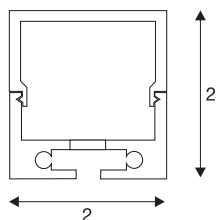

GLENOS profilo professionale 2020

nero, 1 m, con copertura bianca

Profilo per l'inserimento di LED strip. Con la copertura bianca in plastica satinata si ottiene una luce omogenea e senza riflessi. Come accessori opzionali sono disponibili supporti di fissaggio e calotte di chiusura.

DATI TECNICI

Articolo	213430
Codice IP	IP 20
Montaggio	Superficie
Colore	nero
Lunghezza	100 cm
Larghezza	2 cm
Altezza	2 cm
Peso netto	0.299 kg
Peso lordo	0.61 kg