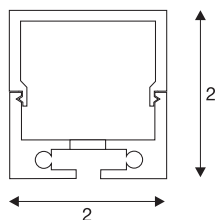

## GLENOS

professioneel profiel 2020, zwart, 1 m, met witte afdekking

Aluminium opbouwprofiel voor montage van LED-strips. De witte, gesatineerde kunststof afdekking zorgt voor een homogene en niet-verblindende lichtverdeling. Montagehouder en eindkappen zijn als optie verkrijgbaar.

## TECHNISCHE GEGEVENS

Art.nr.	213430
IP-code	IP 20
Montage	opbouw
Kleur	zwart
Lengte	100 cm
Breedte	2 cm
Hoogte	2 cm
Nettogewicht	0.299 kg
Brutogewicht	0.61 kg