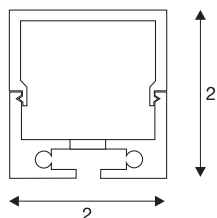

GLENOS

professioneel profiel 2020, zwart, 1 m, met witte afdekking

Aluminium opbouwprofiel voor het plaatsen van ledstrips. Waardoor witte, gesatineerde kunststofkap wordt een homogeen plus verblindingsvrije licht afgegeven. Bevestigingssteunen en eindkappen zijn als optioneel accessoire verkrijgbaar.

TECHNISCHE SPECIFICATIES

Art.nr.	213430
IP-code	IP 20
Montage	Opbouw
Kleur	zwart
Lengte	100 cm
Breedte	2 cm
Hoogte	2 cm
Nettogewicht	0.299 kg
Brutogewicht	0.61 kg