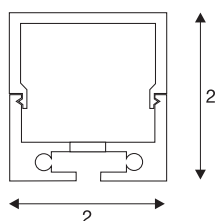

GLENOS

profil profesjonalny 2020, czarny, 1 m, z białą osłoną

Aluminiowy profil natynkowy do wkładania taśm LED. Dzięki białej satynowej osłonie z tworzywa możliwa jest emisja równomiernego i nieoślepiającego światła. Wspornik montażowy i zaślepki są dostępne jako opcjonalne akcesoria.

DANE TECHNICZNE

Nr artykułu	213430
Kod IP	IP 20
Montaż	Wersja natynkowa
Kolor	czarny
Długość	100 cm
Szerokość	2 cm
Wysokość	2 cm
Waga netto	0.299 kg
Waga brutto	0.61 kg