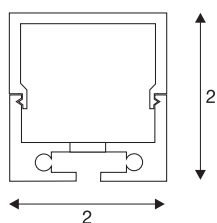

Профессиональный профиль GLENOS 2020

черный, 1 м, с белой крышкой

Алюминиевый монтажный профиль для установки светодиодных лент. Пластмассовые крышки из белой сатирированной пластмассы позволяют создавать однородное и безбликовое освещение. Монтажный держатель и торцевые крышки доступны как дополнительные аксессуары.

Технические характеристики

Тов. №	213430
IP Code	IP 20
Сборка	Накладной
Цвет	черный
Длина	100 см
Ширина	2 см
Высота	2 см
Вес нетто	0.299 kg
вес брутто	0.61 kg