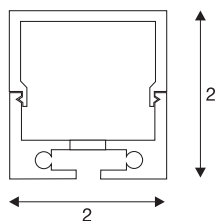

## GLENOS®

**Profi-Profil 2020, aluminium eloxiert, 1 m, mit weißer Abdeckung**

Aluminium Aufbauprofil zum Einlegen von LED Strips.  
Durch die satinierte Kunststoffabdeckung wird ein homogenes sowie blendfreies Licht abgegeben.

## TECHNISCHE DATEN

Art. Nr.	213434
IP Code	IP 20
Montage	Aufbau
Farbe	aluminium
Lichtaustritt	direkt
Lichtaustritt 2	indirekt
Länge	100 cm
Breite	2 cm
Höhe	2 cm
Nettogewicht	0.285 kg
Bruttogewicht	0.59 kg