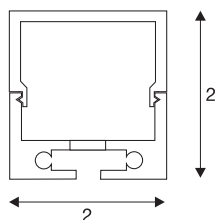

GLENOS perfil profesional 2020

aluminio anodizado, 1 m, con cubierta blanca

Perfil de superficie de aluminio para colocar tiras led. A través de la cubierta de plástico satinado se crea una luz antideslumbrante homogénea.

Datos técnicos

Art. N.º	213434
Código IP	IP 20
Montaje	Superficie
Color	aluminio
Longitud	100 cm
Anchura	2 cm
Altura	2 cm
Peso neto	0.285 kg
Peso bruto	0.59 kg