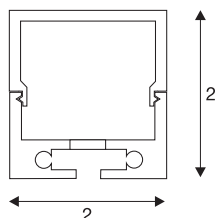

## Profilé GLENOS Pro 2020

alu anodisé, 1 m, avec recouvrement blanc

Profilé apparent en aluminium pour l'installation de bandes LED. Grâce à la plaque de recouvrement en plastique satiné, une lumière homogène non éblouissant est émise.

## INFORMATIONS TECHNIQUES

N° art.	213434
Code IP	IP 20
Montage	Apparent
Coloris	alu
Longueur	100 cm
Largeur	2 cm
Hauteur	2 cm
Poids net	0.285 kg
Poids brut	0.59 kg