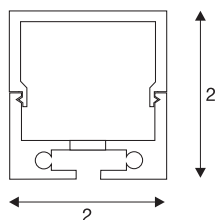

## GLENOS® profil professionnel

2020-100 alu anodisé 1m ac diffuseur blanc

Profil de montage aluminium à utiliser pour la pose de bandeaux LED. Le cache en plastique satiné produit une lumière homogène non éblouissante.

### INFORMATIONS TECHNIQUES

Réf.	213434
Code IP	IP 20
Montage	En saillie
Coloris	alu
Longueur	100 cm
Largeur	2 cm
Hauteur	2 cm
Poids net	0.285 kg
Poids brut	0.59 kg