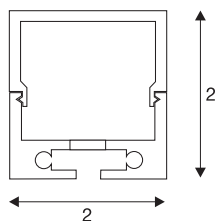

GLENOS

professioneel profiel 2020, geanodiseerd aluminium, 1 m, met witte afdekking

Aluminium opbouwprofiel voor montage van LED-strips. De gesatineerde kunststof afdekking zorgt voor een homogene en niet-verblindende lichtverdeling.

TECHNISCHE GEGEVENS

Art.nr.	213434
IP-code	IP 20
Montage	opbouw
Kleur	alu
Lengte	100 cm
Breedte	2 cm
Hoogte	2 cm
Nettogewicht	0.285 kg
Brutogewicht	0.59 kg