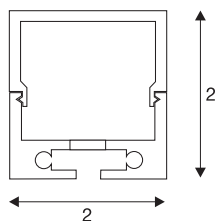

GLENOS

perfil profissional 2020, alumínio anodizado, 1 m, com cobertura branca

Perfil de instalação à superfície em alumínio, destinado à inserção de tiras LED. Devido às tampas de plástico anodizadas, é emitida uma luz homogénea e não ofuscante.

DADOS TÉCNICOS

Ref. n.º	213434
IP Code	IP 20
Montagem	Montagem à superfície
Cor	Alumínio
Comprimento	100 cm
Largura	2 cm
Altura	2 cm
Peso líquido	0.285 kg
Peso bruto	0.59 kg