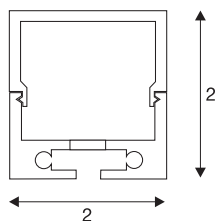

GLENOS

profesionalni profil 2020, eloksirani aluminij, 1 m, z belim pokrovom

Aluminijasti nadgradni profil za vstavljanje LED trakov. Peskani plastični pokrov omogoča enakomerno in neslepečo osvetlitev.

TEHNIČNI PODATKI

Št. art.	213434
IP koda	IP 20
Montaža	Nadgradnja
Barva	aluminij
Dolžina	100 cm
Širina	2 cm
Višina	2 cm
Neto teža	0.285 kg
Bruto teža	0.59 kg