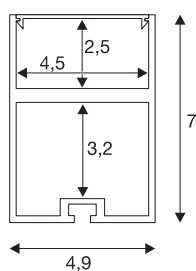

GLENOS® profil professionnel

4970-100, 1m, blanc, avec diffuseur

Profil GLENOS de grande taille, en aluminium, à encastrer au plafond ou au mur, pour la pose parallèle de deux bandeaux LED sur le niveau supérieur et d'une alimentation sur le niveau inférieur. Le diffuseur en verre acrylique satiné fournit une lumière très douce. Un kit de suspension disponible en option permet de suspendre le profil disponible en plusieurs coloris et longueurs jusqu'à 2,5m.

INFORMATIONS TECHNIQUES

Réf.	213461
Code IP	IP20
Montage	En saillie
Coloris	blanc
Longueur	100 cm
Largeur	4.9 cm
Hauteur	7 cm
Poids net	1.467 kg
Poids brut	2.262 kg

Accessoires

213488

GLENOS , kit de suspension pour profil professionnel 3030 et 4970, chrome