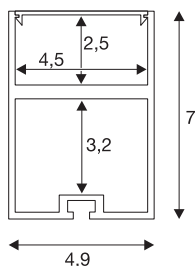

## GLENOS

profesionální profil 4970, s krytem, černý matný, 2 m

Velkolepě vytvořený nástěnný a stropní vestavěný profil GLENOS k paralelnímu vložení dvou pásků LED v horní úrovni a také síťového zdroje v dolní úrovni. Díky satinovnému krytu z akrylového skla obsaženému v balení je výstup světla velmi měkký. Pomocí volitelně dostupné závěsné sady se může profil dostupný v několika barvách a délkách pohybovat sem a tam až 2,5 m.

## TECHNICKÁ DATA

Č. výrobku	213470
Kód IP	IP 20
Montáž	Nástavba
Barva	černá
Délka	200 cm
Šířka	4.9 cm
Výška	7 cm
Hmotnost netto	2.975 kg
Celková hmotnost	4.532 kg