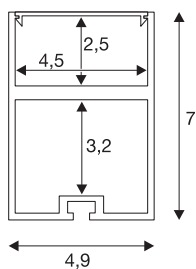

## GLENOS perfil profesional 4970

con cubierta, negro mate, 2 m

Perfil de superficie de aluminio de pared y techo de diseño generoso GLENOS para colocar de manera paralela dos tiras led en el nivel superior, así como una fuente de alimentación en el nivel inferior. Gracias a la cubierta de metacrilato satinado incluida en la entrega, la salida de la luz tiene lugar de manera muy suave. A través de un set de suspensión disponible de manera opcional, el perfil disponible en varios colores y longitudes se puede suspender hasta 2,5 m.

### Datos técnicos

Art. N.º	213470
Código IP	IP 20
Montaje	Superficie
Color	negro
Longitud	200 cm
Anchura	4.9 cm
Altura	7 cm
Peso neto	2.975 kg
Peso bruto	4.532 kg