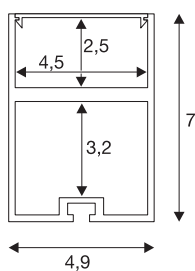

Profilé GLENOS Pro 4970

avec recouvrement, noir mat, 2 m

Grand profilé apparent GLENOS d'appiques et de plafonniers en aluminium pour l'installation parallèle de deux bandes LED dans la partie supérieure et d'un bloc d'alimentation dans la partie inférieure. Comme la plaque en verre acrylique est satinée, la lumière émise est très douce. Un kit de suspension disponible en option permet de suspendre jusqu'à 2,5 m le profilé disponible en plusieurs couleurs et longueurs.

INFORMATIONS TECHNIQUES

N° art.	213470
Code IP	IP 20
Montage	Apparent
Coloris	noir
Longueur	200 cm
Largeur	4.9 cm
Hauteur	7 cm
Poids net	2.975 kg
Poids brut	4.532 kg