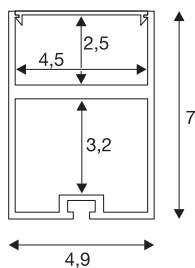

GLENOS

profil professionnel 4970, en saillie, 2 m, noir mat

Profil GLENOS de grande taille, en aluminium, à encastrer au plafond ou au mur, pour la pose parallèle de deux bandeaux LED sur le niveau supérieur et d'une alimentation sur le niveau inférieur. Le diffuseur en verre acrylique satiné fournit une lumière très douce. Un kit de suspension disponible en option permet de suspendre le profil disponible en plusieurs coloris et longueurs jusqu'à 2,5m.

INFORMATIONS TECHNIQUES

Réf.	213470
Code IP	IP 20
Montage	En saillie
Coloris	noir
Longueur	200 cm
Largeur	4.9 cm
Hauteur	7 cm
Poids net	2.975 kg
Poids brut	4.532 kg