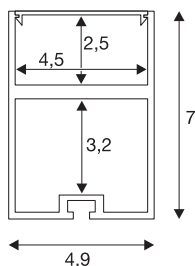

GLENOS

profil professionnel 4970, en saillie, 2 m, noir mat

Profil GLENOS de grande taille, en aluminium, à encasturer au plafond ou au mur, pour la pose parallèle de deux bandeaux LED sur le niveau supérieur et d'une alimentation sur le niveau inférieur. Le diffuseur en verre acrylique satiné fournit une lumière très douce. Un kit de suspension disponible en option permet de suspendre le profil disponible en plusieurs coloris et longueurs jusqu'à 2,5m.

INFORMATIONS TECHNIQUES

Réf.	213470
Code IP	IP 20
Montage	En saillie
Coloris	noir
Longueur	200 cm
Largeur	4.9 cm
Hauteur	7 cm
Poids net	2.975 kg
Poids brut	4.532 kg