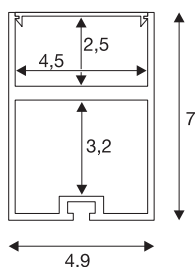

GLENOS profilo professionale 4970 con cover

nero opaco, 2 m

Ampio profilo a parete e a plafone GLENOS, in alluminio, per il montaggio di due LED strip paralleli nel livello superiore e di un alimentatore nel livello inferiore. Con la copertura in vetro acrilico satinata in dotazione, la luce emessa è molto delicata. Grazie ad un set per sospensione disponibile come optional, questo profilo, disponibile in più colori e lunghezze, può essere appeso ad una distanza massima di 2,5 m dal soffitto.

DATI TECNICI

Articolo	213470
Codice IP	IP 20
Montaggio	Superficie
Colore	nero
Lunghezza	200 cm
Larghezza	4.9 cm
Altezza	7 cm
Peso netto	2.975 kg
Peso lordo	4.532 kg