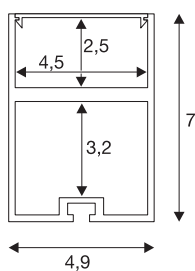

GLENOS

professioneel profiel 4970, met cover, mat zwart, 2 m

Groot aluminium profiel GLENOS voor wand- en plafond-opbouw, geschikt om twee LED-strips parallel te monteren in het bovenste niveau en een voeding in het onderste. Door de meegeleverde gesatineerde afdekking uit acrylglas is het lichteffect bijzonder zacht. Met een als optie verkrijgbare ophangset kan het in meerdere kleuren en lengtes beschikbare profiel tot een lengte van 2,5 meter worden gemonteerd.

TECHNISCHE GEGEVENS

Art.nr.	213470
IP-code	IP 20
Montage	opbouw
Kleur	zwart
Lengte	200 cm
Breedte	4.9 cm
Hoogte	7 cm
Nettogewicht	2.975 kg
Brutogewicht	4.532 kg