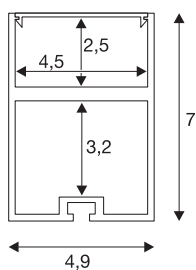

GLENOS

professioneel profiel 4970, met afdekking, mat zwart, 2 m

Royaal vormgegeven aluminium wand- en plafondopbouwprofiel GLENOS voor het parallel plaatsen van twee ledstrips in het bovenste niveau plus van een netvoeding in het onderste niveau. Door de meegeleverde gesatineerde acrylglasafdekking is de lichtval zeer zacht. Via een optioneel verkrijgbare ophangset kan het in meerdere kleuren en lengtes verkrijgbare profiel tot 2,5 m afgehangen worden.

TECHNISCHE SPECIFICATIES

Art.nr.	213470
IP-code	IP 20
Montage	Opbouw
Kleur	zwart
Lengte	200 cm
Breedte	4.9 cm
Hoogte	7 cm
Nettogewicht	2.975 kg
Brutogewicht	4.532 kg