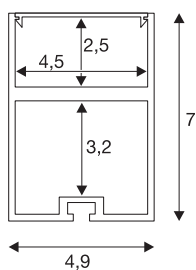

GLENOS

perfil profissional 4970, com tampa, preto matizado, 2 m

Generoso perfil à superfície de parede e teto GLENOS em alumínio, para a inserção paralela de duas tiras LED no nível superior, bem como um transformador no nível inferior. A saída de luz ocorre de uma forma muito suave, devido à tampa acetinada em vidro acrílico incluída no material fornecido. Através de um conjunto de suspensão opcional é possível pendurar até 2,5m o perfil disponível em várias cores e comprimentos.

DADOS TÉCNICOS

Ref. n.º	213470
IP Code	IP 20
Montagem	Montagem à superfície
Cor	preto
Comprimento	200 cm
Largura	4.9 cm
Altura	7 cm
Peso líquido	2.975 kg
Peso bruto	4.532 kg