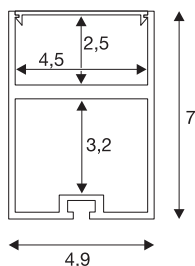

GLENOS

profil professionnel 4970, en saillie, 2 m, blanc

Profil GLENOS de grande taille, en aluminium, à encastrer au plafond ou au mur, pour la pose parallèle de deux bandeaux LED sur le niveau supérieur et d'une alimentation sur le niveau inférieur. Le diffuseur en verre acrylique satiné fournit une lumière très douce. Un kit de suspension disponible en option permet de suspendre le profil disponible en plusieurs coloris et longueurs jusqu'à 2,5m.

INFORMATIONS TECHNIQUES

Réf.	213471
Code IP	IP20
Montage	En saillie
Coloris	blanc
Longueur	200 cm
Largeur	4.9 cm
Hauteur	7 cm
Poids net	2.861 kg
Poids brut	4.347 kg

Accessoires

213461	GLENOS® profil professionnel , 4970-100, 1m, blanc, avec diffuseur
213488	GLENOS , kit de suspension pour profil professionnel 3030 et 4970, chrome