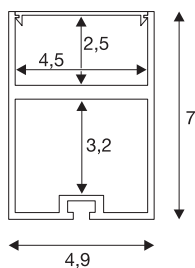

## GLENOS

profesionální profil 4970, s krytem, eloxovaný hliník, 2 m

Velkolepě vytvořený nástěnný a stropní vestavěný profil GLENOS k paralelnímu vložení dvou pásků LED v horní úrovni a také síťového zdroje v dolní úrovni. Díky satinovnému krytu z akrylového skla obsaženému v balení je výstup světla velmi měkký. Pomocí volitelně dostupné závěsné sady se může profil dostupný v několika barvách a délkách pohybovat sem a tam až 2,5 m.

## TECHNICKÁ DATA

Č. výrobku	213474
Kód IP	IP 20
Montáž	Nástavba
Barva	hliník
Délka	200 cm
Šířka	4.9 cm
Výška	7 cm
Hmotnost netto	2.977 kg
Celková hmotnost	4.475 kg