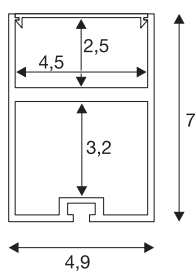

## GLENOS®

**Profi-Profil 4970, mit Cover, aluminium eloxiert, 2 m**

Großzügig gestaltetes Aluminium Wand- und Deckenaufbauprofil GLENOS zum parallelen einlegen von zwei LED Strips in der oberen Ebene sowie eines Netzteiles in der unteren Ebene. Durch die im Lieferumfang enthaltene, satinierte Acrylglasabdeckung erfolgt der Lichtaustritt sehr weich. Über ein optional erhältliches Abhänge-Set kann das in mehreren Farben und Längen verfügbare Profil bis zu 2,5m ab gependelt werden.

## TECHNISCHE DATEN

Art. Nr.	213474
IP Code	IP 20
Montage	Aufbau
Farbe	aluminium
Lichtaustritt	direkt
Lichtaustritt 2	indirekt
Länge	200 cm
Breite	4.9 cm
Höhe	7 cm
Nettogewicht	2.977 kg
Bruttogewicht	4.475 kg