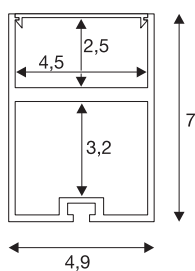

GLENOS®

Profi-Profil 4970, mit Cover, aluminium eloxiert, 2 m

Großzügig gestaltetes Aluminium Wand- und Deckenaufbauprofil GLENOS zum parallelen einlegen von zwei LED Strips in der oberen Ebene sowie eines Netztesles in der unteren Ebene. Durch die im Lieferumfang enthaltene, satinierte Acrylglasabdeckung erfolgt der Lichtaustritt sehr weich. Über ein optional erhältliches Abhänge-Set kann das in mehreren Farben und Längen verfügbare Profil bis zu 2,5m ab gependelt werden.

TECHNISCHE DATEN

Art. Nr.	213474
IP Code	IP 20
Montage	Aufbau
Farbe	aluminium
Lichtaustritt	direkt
Lichtaustritt 2	indirekt
Länge	200 cm
Breite	4.9 cm
Höhe	7 cm
Nettogewicht	2.977 kg
Bruttogewicht	4.475 kg