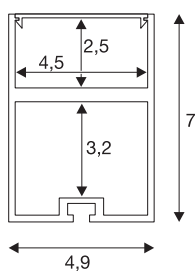

## GLENOS perfil profesional 4970

con cubierta, aluminio anodizado, 2 m

Perfil de superficie de aluminio de pared y techo de diseño generoso GLENOS para colocar de manera paralela dos tiras led en el nivel superior, así como una fuente de alimentación en el nivel inferior. Gracias a la cubierta de metacrilato satinado incluida en la entrega, la salida de la luz tiene lugar de manera muy suave. A través de un set de suspensión disponible de manera opcional, el perfil disponible en varios colores y longitudes se puede suspender hasta 2,5 m.

### Datos técnicos

Art. N.º	213474
Código IP	IP 20
Montaje	Superficie
Color	aluminio
Longitud	200 cm
Anchura	4.9 cm
Altura	7 cm
Peso neto	2.977 kg
Peso bruto	4.475 kg