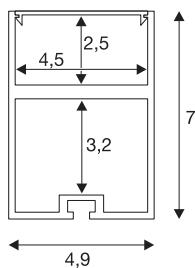

GLENOS

profil professionnel 4970, en saillie, 2 m, alu

Profil GLENOS de grande taille, en aluminium, à installer au plafond ou au mur, pour la pose parallèle de deux bandeaux LED sur le niveau supérieur et d'une alimentation sur le niveau inférieur. Le diffuseur en verre acrylique satiné fournit une lumière très douce. Un kit de suspension disponible en option permet de suspendre le profil disponible en plusieurs coloris et longueurs jusqu'à 2,5m.

INFORMATIONS TECHNIQUES

Réf.	213474
Code IP	IP 20
Montage	En saillie
Coloris	alu
Longueur	200 cm
Largeur	4.9 cm
Hauteur	7 cm
Poids net	2.977 kg
Poids brut	4.475 kg

Accessoires

213464	GLENOS® profil professionnel , 4970-100, 1m, alu anodisé, avec diffuseur
213488	GLENOS , kit de suspension pour profil professionnel 3030 et 4970, chrome